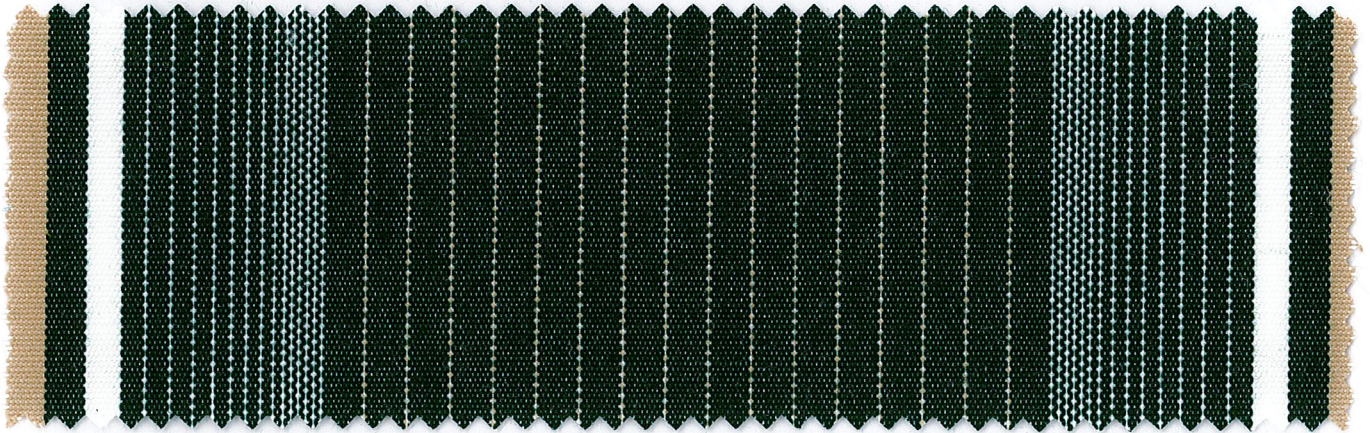

Fattore Solare o g_{101} : 0,10
Trasmissione Solare: 12
Trasmissione Luminosa: 7
UPF Protezione UV: 50+

3400 - G686

120 cm 30 cm