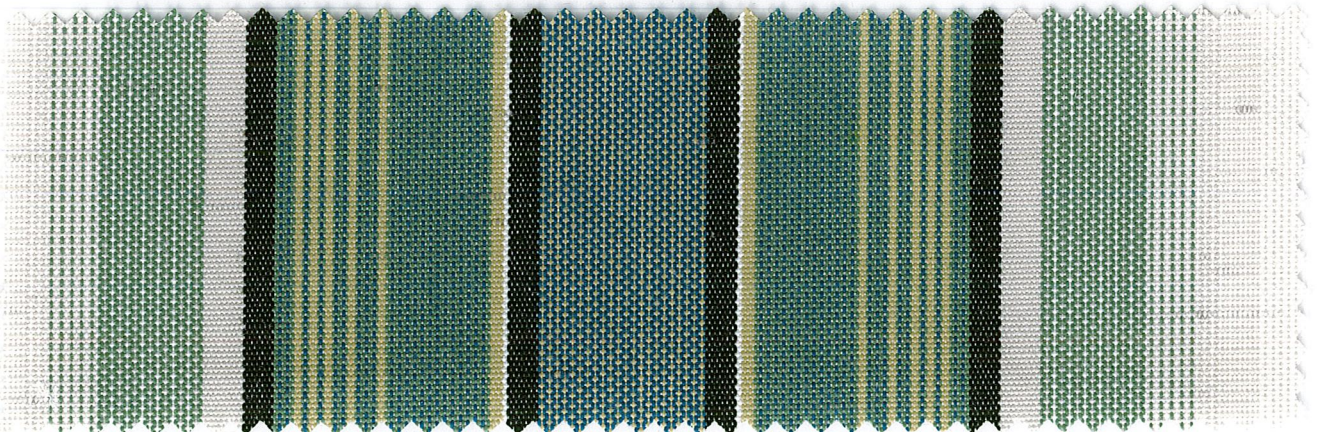

3410 - R526

120 cm 30 cm

IRISUN® FANTASIES

AC SOLUTION
DYEED
100% ACRYLIC

DURACLEAN®
EASY CARE

EASY
CARE

OEKO-TEX®
STANDARD 100

REACH