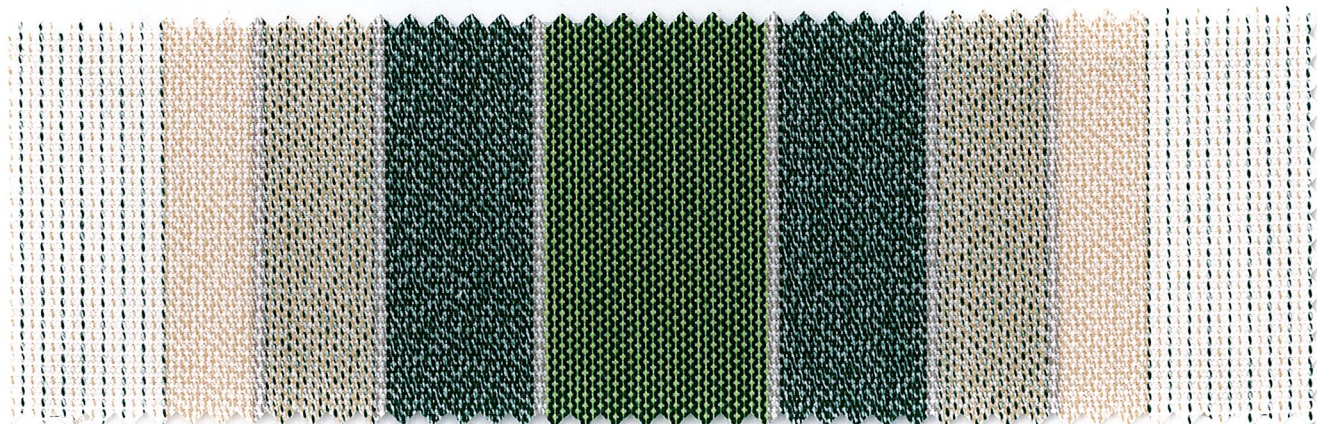

Fattore Solare o g_{TOT} : 0,14
Trasmissione Solare: 20
Trasmissione Luminosa: 17
UPF Protezione UV: 50+

3400 - G780

120 cm 24 cm