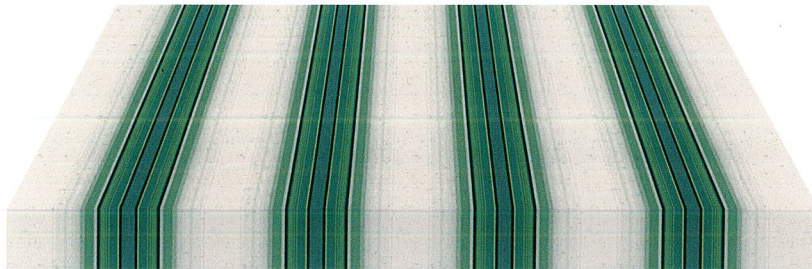

10
YEARS

Fattore Solare o g_{TOT} : 0,13
Trasmissione Solare: 18
Trasmissione Luminosa: 14
UPF Protezione UV: 50+

3410 - R258

120 cm 30 cm

Fattore Solare o g_{TOT} : 0,13
Trasmissione Solare: 17
Trasmissione Luminosa: 15
UPF Protezione UV: 50+