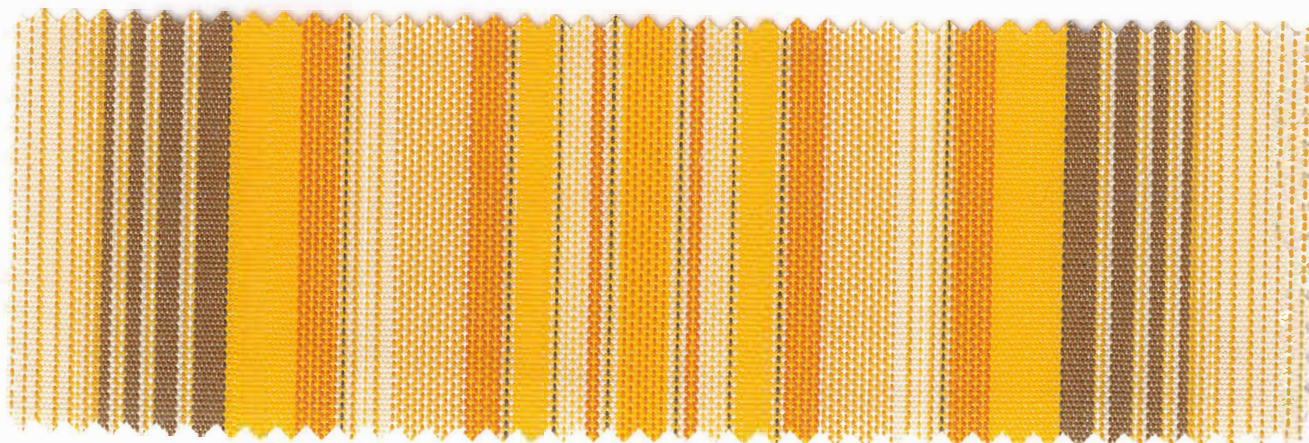

EASY
CARE

Oeko-TEX®
STANDARD 100
BY OEKO-TEX

REACH

10
YEARS

Fattore Solare o g_{TOT} : 0,14
Trasmissione Solare: 19
Trasmissione Luminosa: 16
UPF Protezione UV: 50+

3400 - G757

120 cm 20 cm

Fattore Solare o g_{TOT} : 0,14
Trasmissione Solare: 20
Trasmissione Luminosa: 16
UPF Protezione UV: 50+