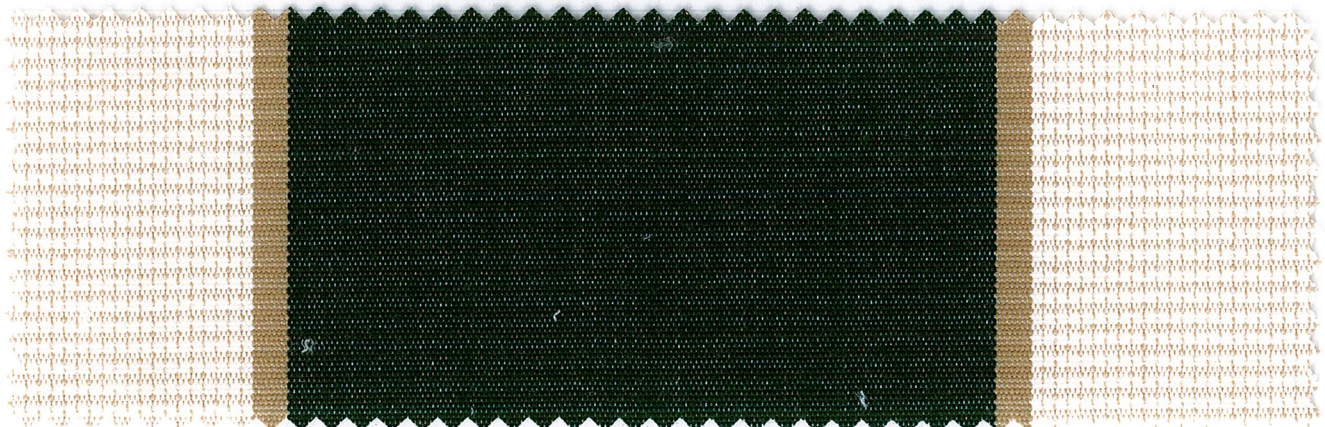

Fattore Solare o g_{TOT} : 0,11
Trasmissione Solare: 13
Trasmissione Luminosa: 9
UPF Protezione UV: 50+